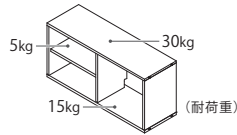

KEYUCA

Lapio Shelf

ラピオ シェルフ

納期：約1週間
耐荷重：5～30kg

M

「箱」と「帆立」を組合せた 小ぶりのオープンシェルフ収納です。
組み合わせ次第で様々なシーンをコーディネートできます。

おすすめセット

キッチンダイニングセット [6300402]
収納品：食器、食品、調味料など
W1435×D340×H1455mm
¥41,000(+税)