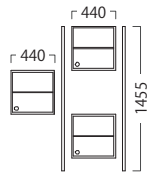

追加 I セット
[6300421]
¥31,000(+税)

※表示価格は税別です。

※写真と実際の商品は印刷物のため、色みなどが多少異なりますのであらかじめご了承ください。

※価格表示のない装飾品はコーディネート用です。

※掲載商品は2017年10月現在のもので予告なく変更または廃番となる場合がございます。

※在庫状況はお気軽にスタッフまでお問い合わせください。

※本チラシ掲載内容の無断転載・複写・転写を禁じます。

KEYUCA

カーテン | 家具 | ラグ | 雑貨 | ギフト
www.keyuca.com