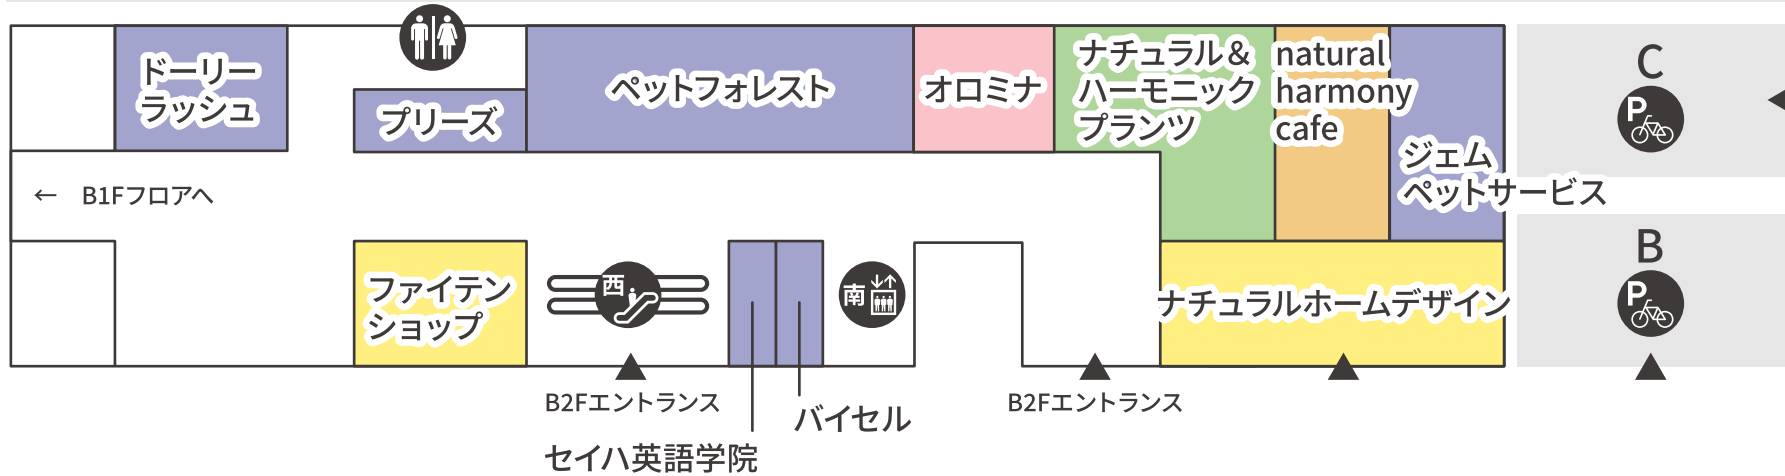

<早朝・夜間 (10:00~22:00以外) のご来館について>
映画館「イオンシネマへの行き方」
 B1Fウエストエントランスより北エレベーターをご利用ください。
駐車場への行き方 ※車でお越しの方は、7F駐車場をご利用ください。
 南エレベーターをご利用ください。

← 至 中川・北山田

至 センター南 →

- トイレ
- エレベーター
- エスカレーター
- 駐輪場
- ファッション
- グッズ
- レストラン・カフェ
- サービス
- 食品/その他

<早朝・夜間 (10:00~22:00以外) のご来館について>
映画館「イオンシネマへの行き方」
 B1Fウエストエントランスより北エレベーターをご利用ください。
駐車場への行き方 ※車でお越しの方は、7F駐車場をご利用ください。
 南エレベーターをご利用ください。

- | | | | | | | |
|--------|---------|-------|---------|--------|-----------|--------|
| トイレ | エレベーター | 駐車場 | 証明写真機 | ファッション | レストラン・カフェ | 食品/その他 |
| 多機能トイレ | エスカレーター | 事前精算機 | コインロッカー | グッズ | サービス | |