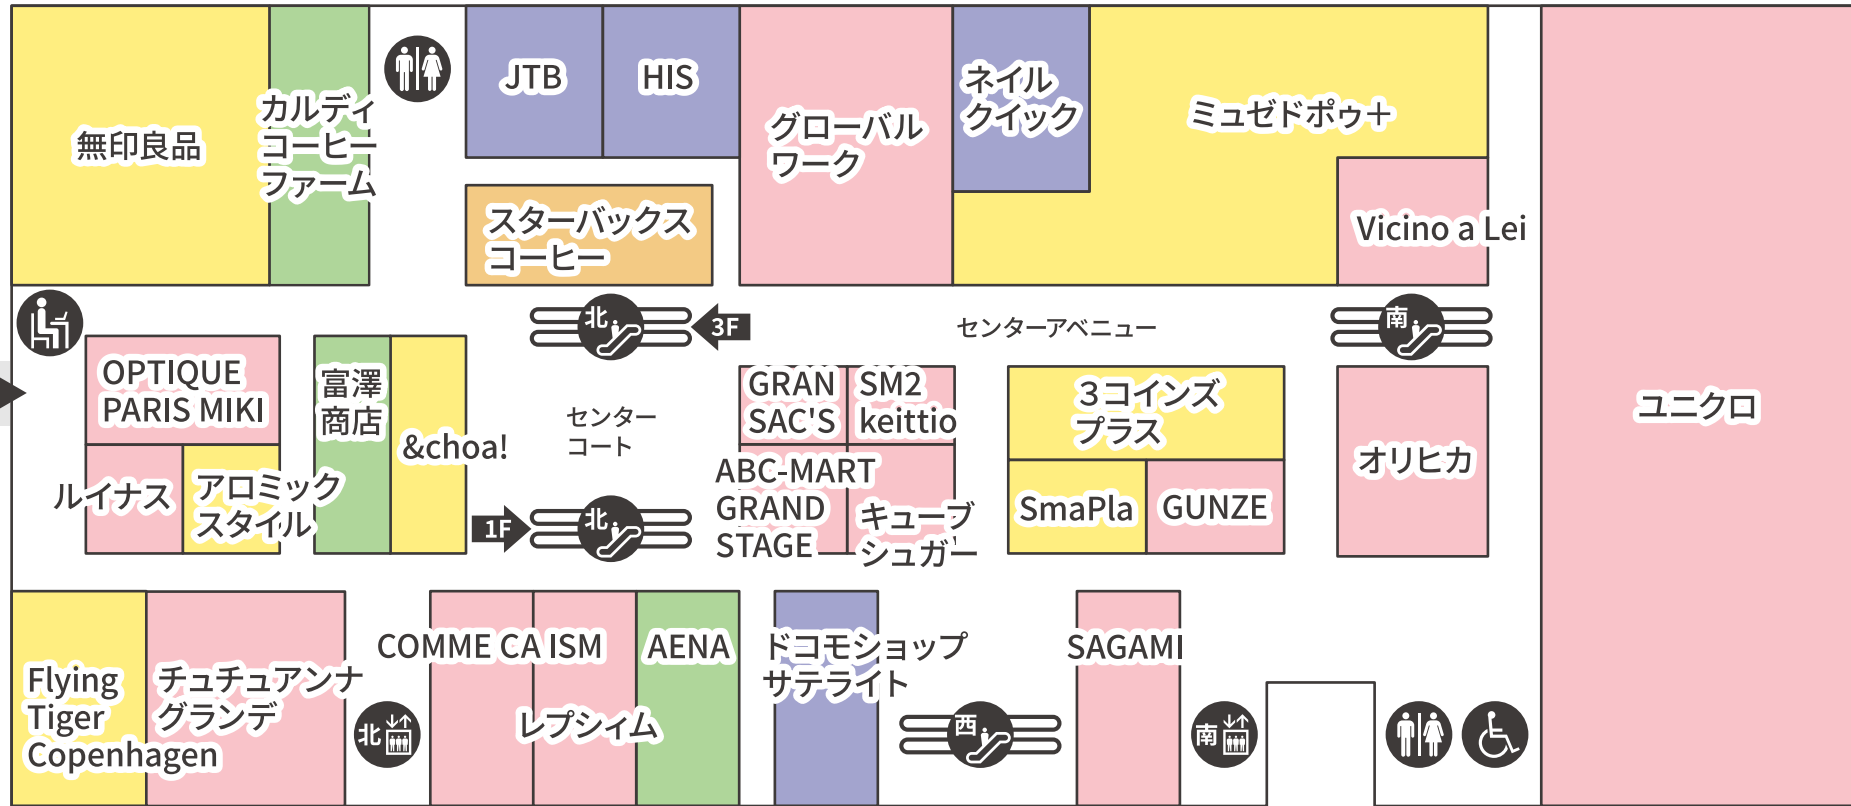

<早朝・夜間 (10:00~22:00以外) のご来館について>
映画館「イオンシネマへの行き方」
 B1Fウエストエントランスより北エレベーターをご利用ください。
駐車場への行き方 ※車でお越しの方は、7F駐車場をご利用ください。
 南エレベーターをご利用ください。

- | | | | | | | |
|--------|---------|-------|---------|--------|-----------|--------|
| トイレ | エレベーター | 駐車場 | 証明写真機 | ファッション | レストラン・カフェ | 食品/その他 |
| 多機能トイレ | エスカレーター | 事前精算機 | コインロッカー | グッズ | サービス | |

<早朝・夜間 (10:00~22:00以外) のご来館について>
映画館「イオンシネマへの行き方」
 B1Fウエストエントランスより北エレベーターをご利用ください。
駐車場への行き方 ※車でお越しの方は、7F駐車場をご利用ください。
 南エレベーターをご利用ください。

- トイレ
- エスカレーター
- ATM
- ファッション
- レストラン・カフェ
- 食品/その他
- エレベーター
- 駐輪場
- 証明写真機
- グッズ
- サービス

<早朝・夜間 (10:00~22:00以外) のご来館について>
映画館「イオンシネマへの行き方」
 B1Fウエストエントランスより北エレベーターをご利用ください。
 ※車でお越しの方は、7F駐車場をご利用ください。
駐車場への行き方
 南エレベーターをご利用ください。

GRC横浜
サイエンス
キューブ

横浜市営地下鉄
センター北駅

← 至 中川・北山田

至 センター南 →

- トイレ
- 多機能トイレ
- エレベーター
- エスカレーター
- ワークスペース (クイックソロ)
- ファッション
- グッズ
- レストラン・カフェ
- サービス
- 食品/その他

ヒツジの
いらない枕

オンデーズ

ファミリー
休憩室

BCOR BODY
CARE STUDIO

横浜市営地下鉄
センター北駅

← 至 中川・北山田

至 センター南 →

- トイレ
- 多機能トイレ
- 授乳室
- エレベーター
- インフォメーション (サービスカウンター)
- 喫煙スペース
- ファッション
- レストラン・カフェ
- 食品/その他
- キッズトイレ
- オストメイト
- AED
- エスカレーター
- ATM
- グッズ
- サービス