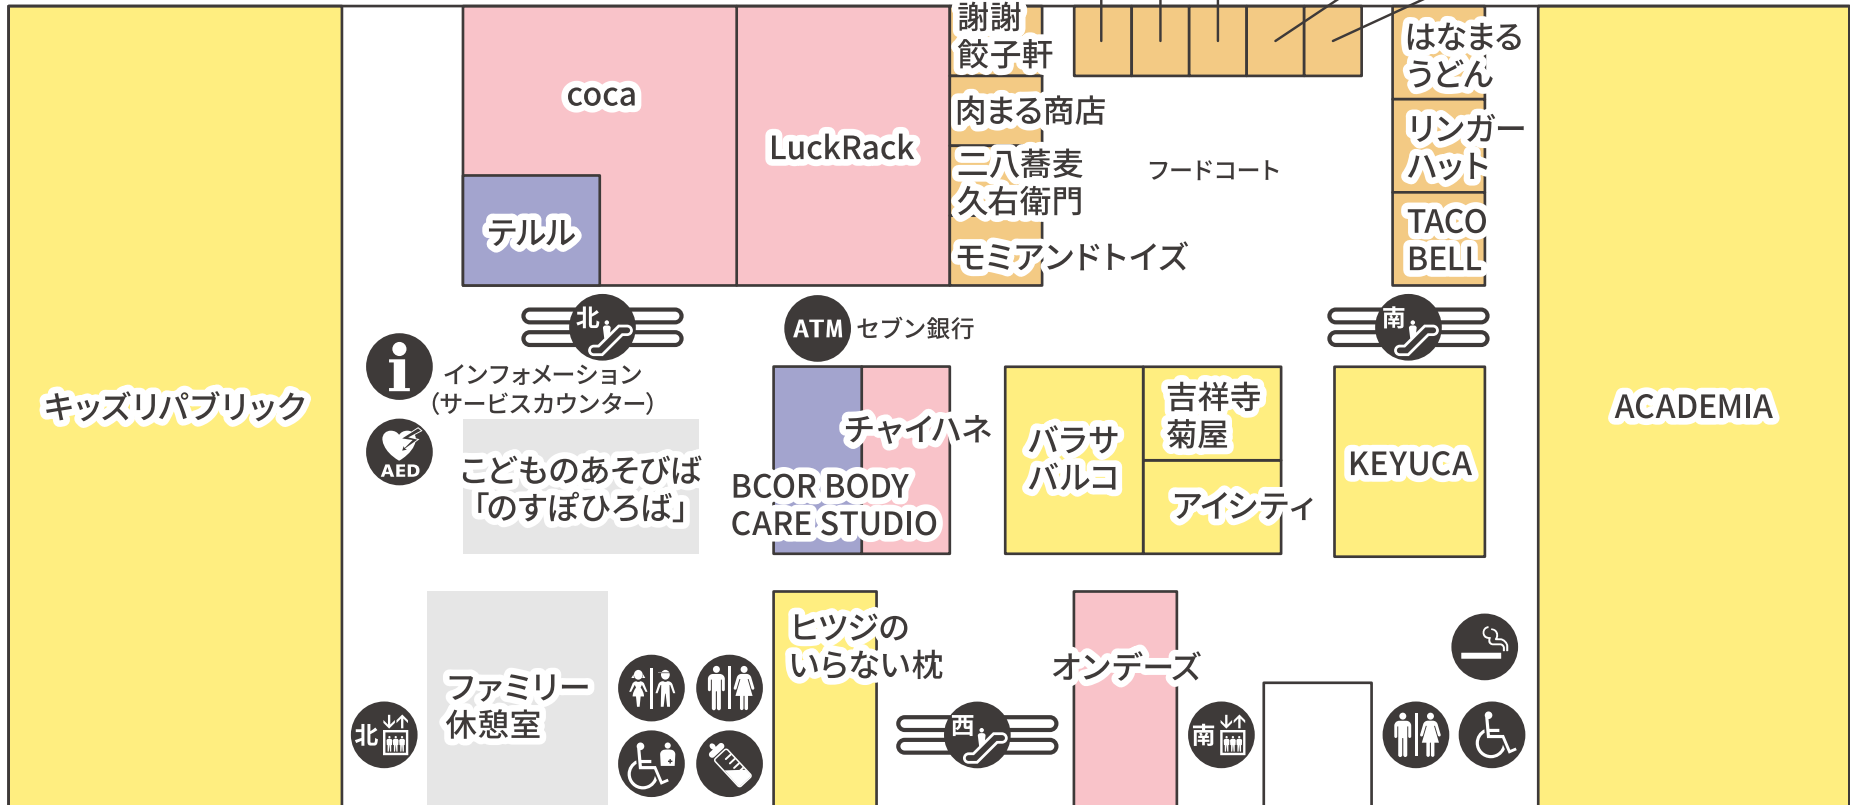

<早朝・夜間 (10:00~22:00以外) のご来館について>

映画館「イオンシネマへの行き方」

B1Fウエストエントランスより北エレベーターをご利用ください。

駐車場への行き方

南エレベーターをご利用ください。

ウェンディーズ・ファーストキッチン

噂のオムライス様

らあめん花月嵐 Express

プラススパイス

ペッパーランチ

キッズリパブリック

coca

LuckRack

テルル

謝 餃子軒
肉まる商店
三八蕎麦
久右衛門
モミアンドトイズ

フードコート

はなまる
うどん
リンガー
ハット
TACO
BELL

ACADEMIA

ATM セブン銀行

チャイハネ

バラサ
バルコ

吉祥寺
菊屋

アイシティ

KEYUCA

ヒツジの
いらない枕

オンデーズ

ファミリー
休憩室

BCOR BODY
CARE STUDIO

横浜市営地下鉄
センター北駅

← 至 中川・北山田

至 センター南 →

- トイレ
- 多機能トイレ
- 授乳室
- エレベーター
- インフォメーション (サービスカウンター)
- 喫煙スペース
- ファッション
- レストラン・カフェ
- 食品/その他
- キッズトイレ
- オストメイト
- AED
- エスカレーター
- ATM
- グッズ
- サービス