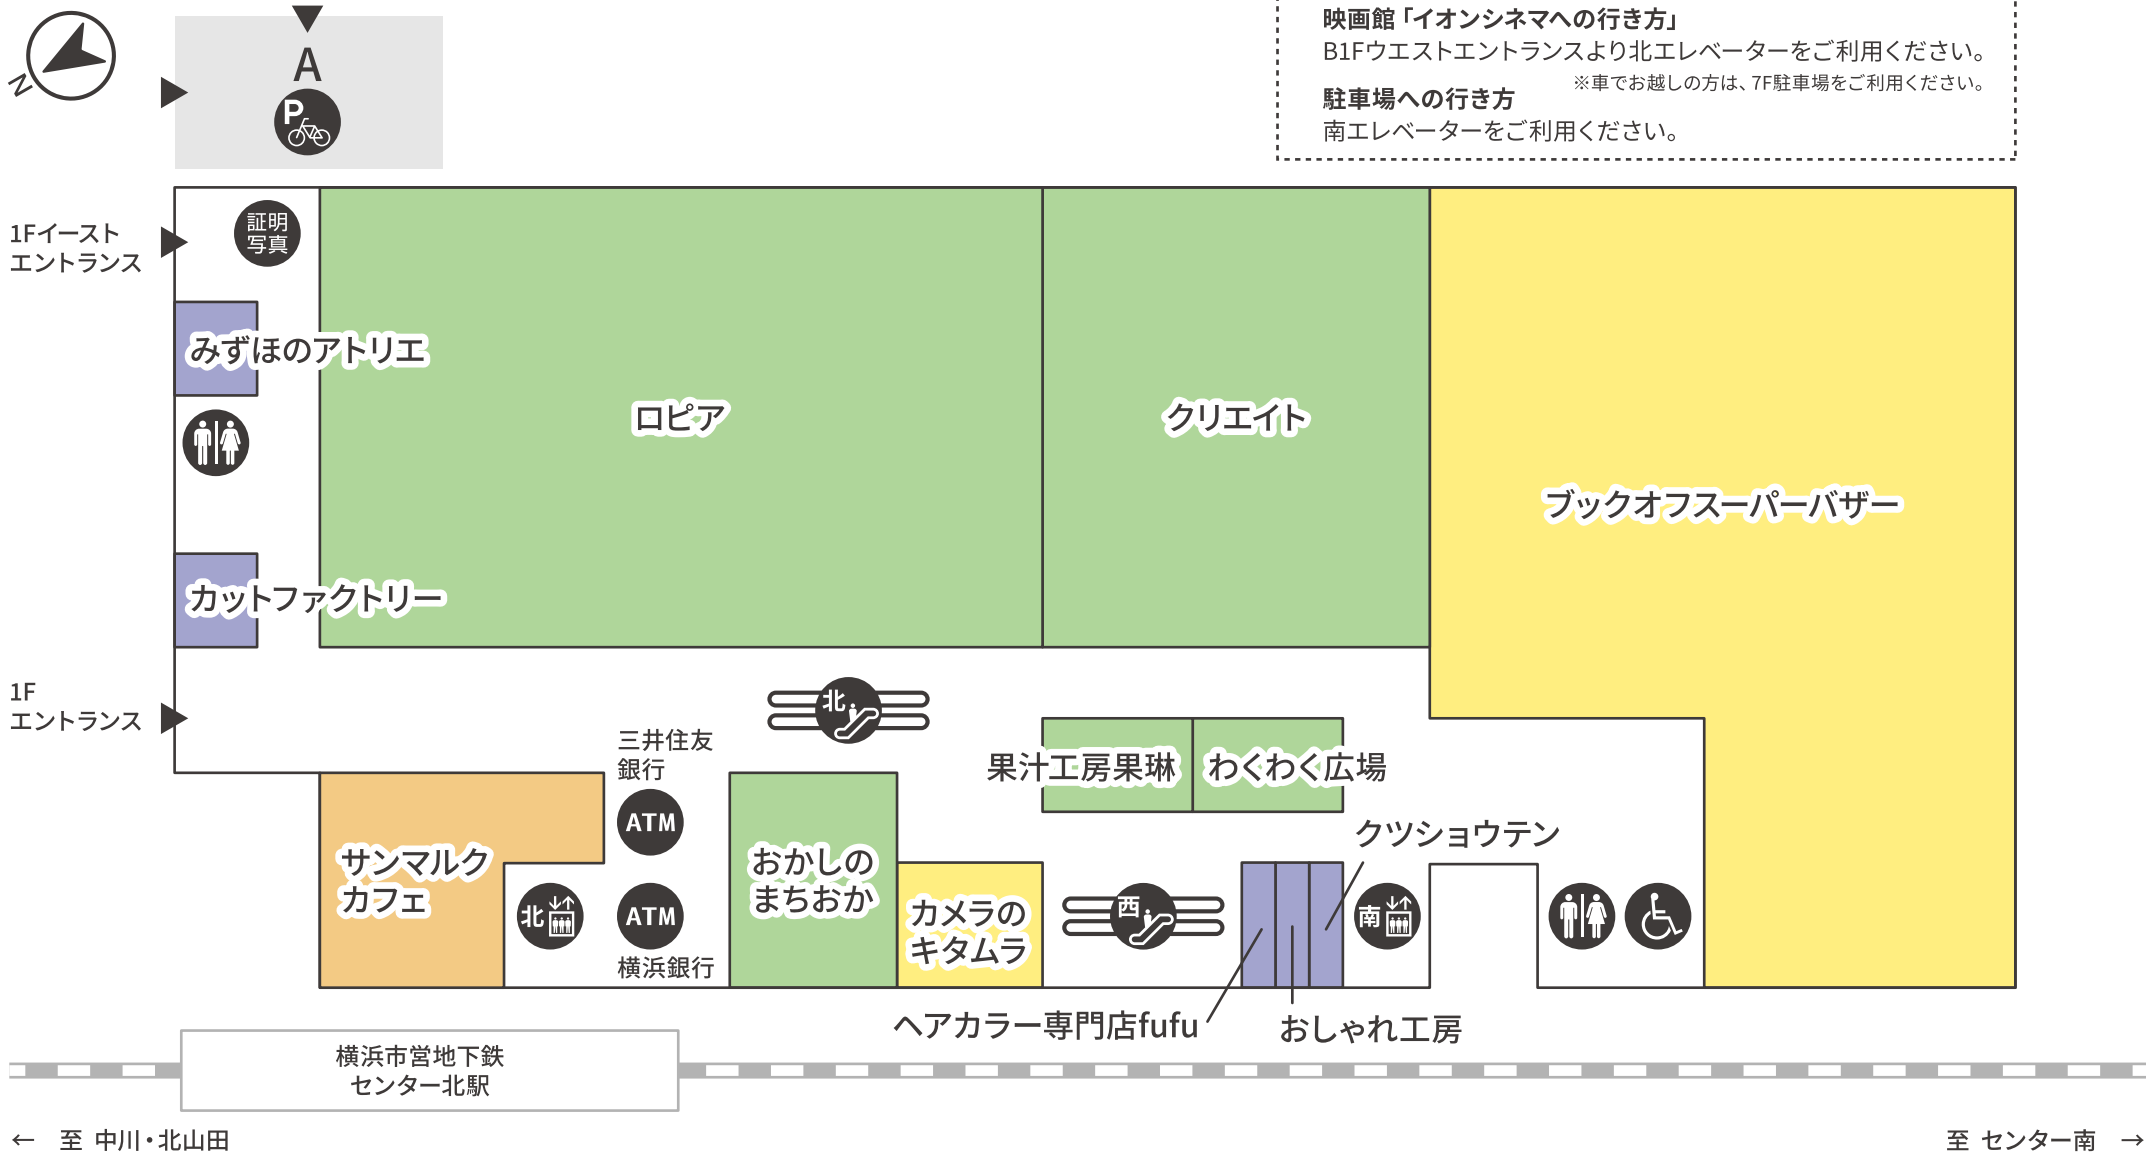

<早朝・夜間 (10:00~22:00以外) のご来館について>
映画館「イオンシネマへの行き方」
 B1Fウエストエントランスより北エレベーターをご利用ください。
駐車場への行き方 ※車でお越しの方は、7F駐車場をご利用ください。
 南エレベーターをご利用ください。

← 至 中川・北山田

至 センター南 →

- トイレ
- エレベーター
- エスカレーター
- 駐輪場
- ファッション
- グッズ
- レストラン・カフェ
- サービス
- 食品/その他

<早朝・夜間 (10:00~22:00以外) のご来館について>
映画館「イオンシネマへの行き方」
 B1Fウエストエントランスより北エレベーターをご利用ください。
駐車場への行き方 ※車でお越しの方は、7F駐車場をご利用ください。
 南エレベーターをご利用ください。

- | | | | | | | |
|--------|---------|-------|---------|--------|-----------|--------|
| トイレ | エレベーター | 駐車場 | 証明写真機 | ファッション | レストラン・カフェ | 食品/その他 |
| 多機能トイレ | エスカレーター | 事前精算機 | コインロッカー | グッズ | サービス | |

<早朝・夜間 (10:00~22:00以外) のご来館について>
映画館「イオンシネマへの行き方」
 B1Fウエストエントランスより北エレベーターをご利用ください。
駐車場への行き方 ※車でお越しの方は、7F駐車場をご利用ください。
 南エレベーターをご利用ください。

- トイレ
- エスカレーター
- ATM
- ファッション
- レストラン・カフェ
- 食品/その他
- エレベーター
- 駐輪場
- 証明写真機
- グッズ
- サービス

<早朝・夜間 (10:00~22:00以外) のご来館について>
映画館「イオンシネマへの行き方」
 B1Fウエストエントランスより北エレベーターをご利用ください。
 ※車でお越しの方は、7F駐車場をご利用ください。
駐車場への行き方
 南エレベーターをご利用ください。

GRC横浜
サイエンス
キューブ

横浜市営地下鉄
センター北駅

← 至 中川・北山田

至 センター南 →

- トイレ
- 多機能トイレ
- エレベーター
- エスカレーター
- ワークスペース (クイックソロ)
- ファッション
- グッズ
- レストラン・カフェ
- サービス
- 食品/その他