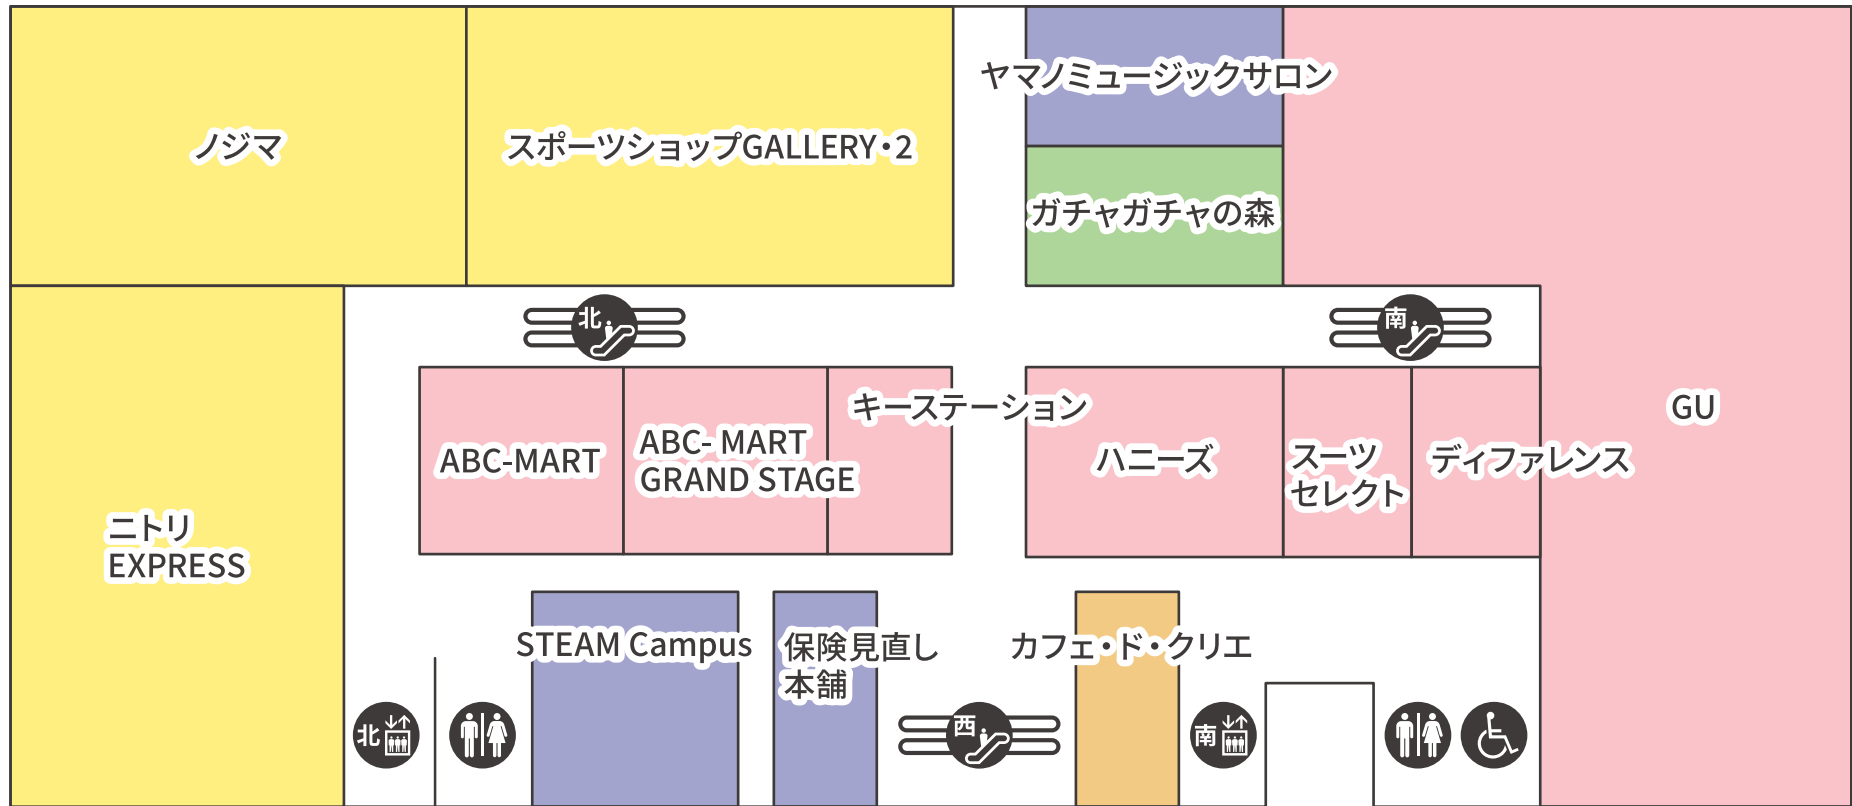

ヒツジの
いらない枕

オンデーズ

ファミリー
休憩室

BCOR BODY
CARE STUDIO

横浜市営地下鉄
センター北駅

← 至 中川・北山田

至 センター南 →

- トイレ
- 多機能トイレ
- 授乳室
- エレベーター
- インフォメーション (サービスカウンター)
- 喫煙スペース
- ファッション
- レストラン・カフェ
- 食品/その他
- キッズトイレ
- オストメイト
- AED
- エスカレーター
- ATM
- グッズ
- サービス

<早朝・夜間(10:00~22:00以外)のご来館について>

映画館「イオンシネマへの行き方」

B1Fウエストエントランスより北エレベーターをご利用ください。

駐車場への行き方

南エレベーターをご利用ください。

※車でお越しの方は、7F駐車場をご利用ください。

横浜市営地下鉄
センター北駅

← 至 中川・北山田

至 センター南 →

- トイレ
- 多機能トイレ
- エレベーター
- エスカレーター
- ファッション
- グッズ
- レストラン・カフェ
- サービス
- 食品/その他

<早朝・夜間 (10:00~22:00以外) のご来館について>
映画館「イオンシネマへの行き方」
 B1Fウエストエントランスより北エレベーターをご利用ください。
 ※車でお越しの方は、7F駐車場をご利用ください。
駐車場への行き方
 南エレベーターをご利用ください。

リユースショップ買取希望のお客様は南エレベーターがおすすめです。

横浜市営地下鉄
センター北駅

← 至 中川・北山田

至 センター南 →

- トイレ
- 授乳室
- エスカレーター
- 事前精算機
- ファッション
- レストラン・カフェ
- 食品/その他
- オストメイト
- エレベーター
- 駐車場
- 喫煙スペース
- グッズ
- サービス

<早朝・夜間 (10:00~22:00以外) のご来館について>
映画館「イオンシネマへの行き方」
 B1Fウエストエントランスより北エレベーターをご利用ください。
※車でお越しの方は、7F駐車場をご利用ください。
駐車場への行き方
 南エレベーターをご利用ください。