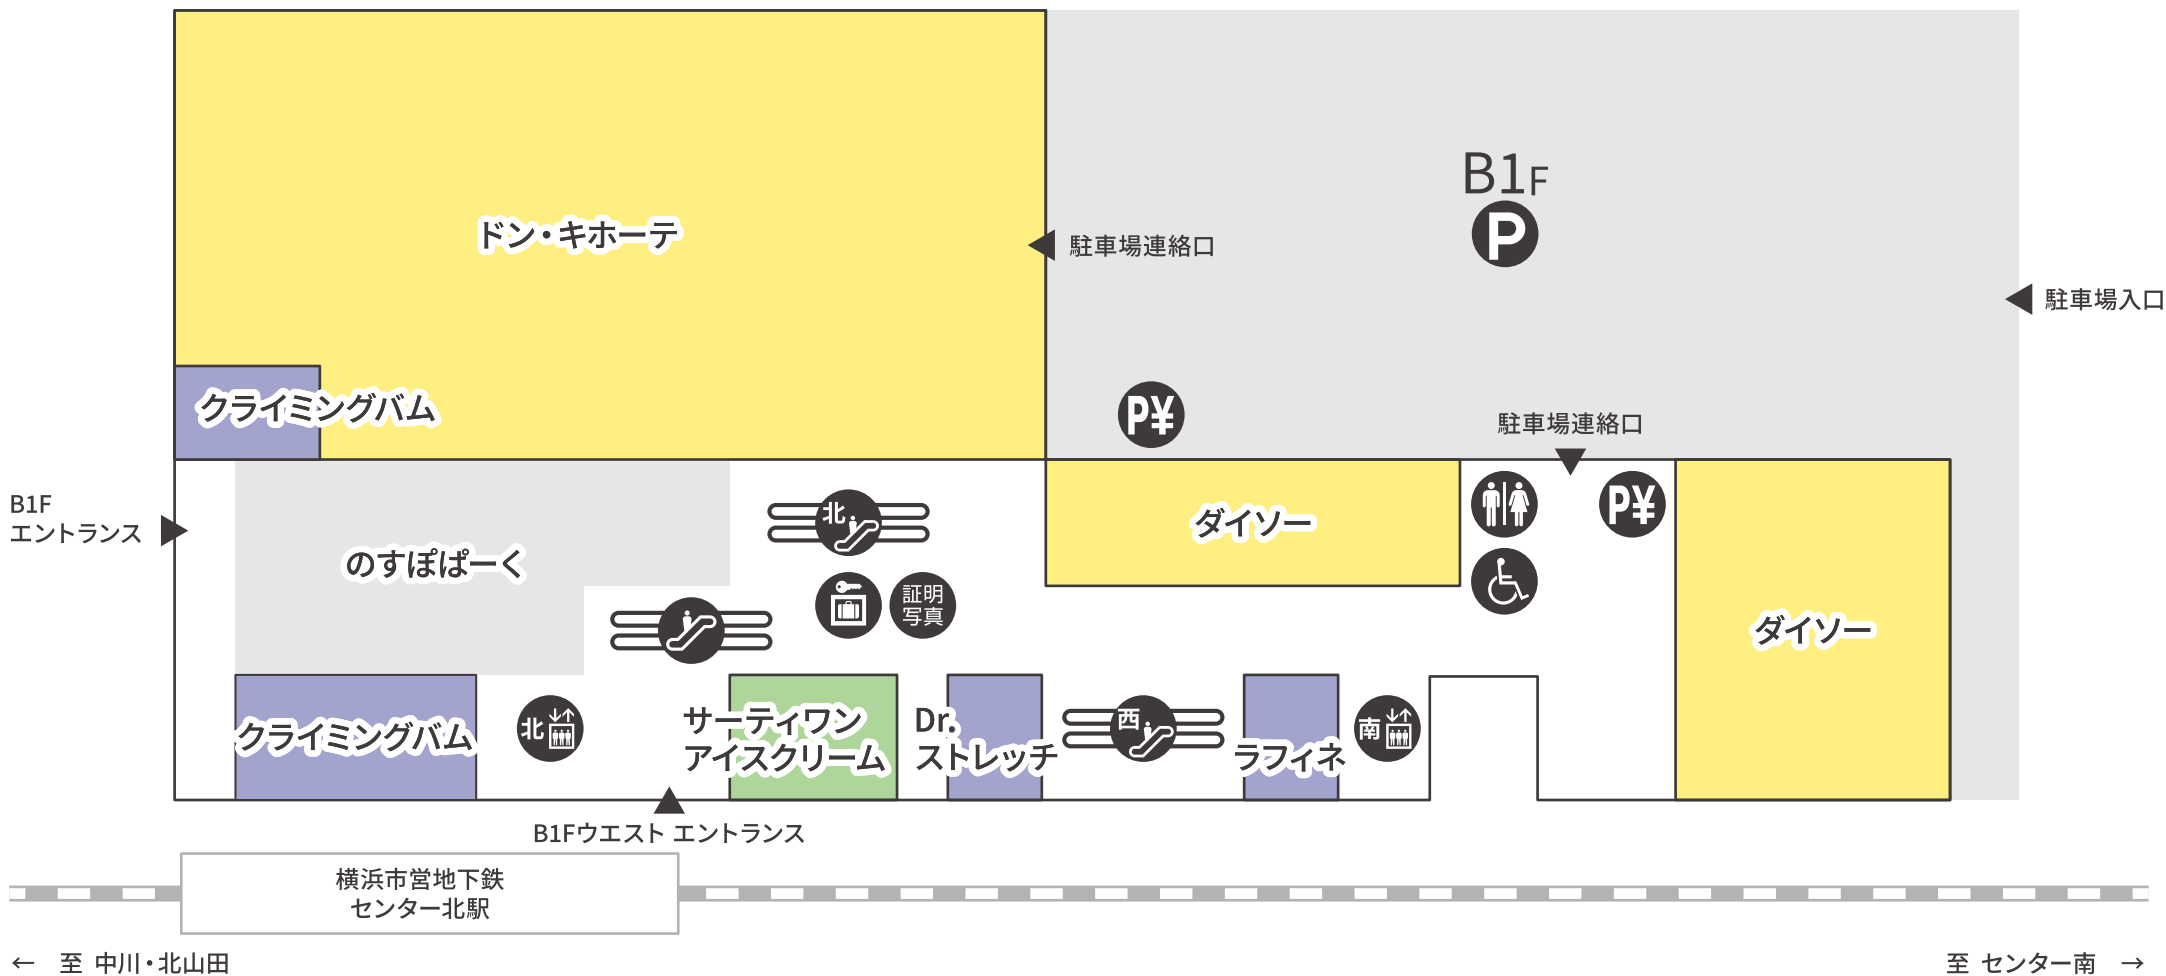

<早朝・夜間 (10:00~22:00以外) のご来館について>
映画館「イオンシネマへの行き方」
 B1Fウエストエントランスより北エレベーターをご利用ください。
駐車場への行き方 ※車でお越しの方は、7F駐車場をご利用ください。
 南エレベーターをご利用ください。

← 至 中川・北山田

至 センター南 →

- トイレ
- エレベーター
- エスカレーター
- 駐輪場
- ファッション
- グッズ
- レストラン・カフェ
- サービス
- 食品/その他

<早朝・夜間 (10:00~22:00以外) のご来館について>
映画館「イオンシネマへの行き方」
 B1Fウエストエントランスより北エレベーターをご利用ください。
駐車場への行き方 ※車でお越しの方は、7F駐車場をご利用ください。
 南エレベーターをご利用ください。

- | | | | | | | |
|--------|---------|-------|---------|--------|-----------|--------|
| トイレ | エレベーター | 駐車場 | 証明写真機 | ファッション | レストラン・カフェ | 食品/その他 |
| 多機能トイレ | エスカレーター | 事前精算機 | コインロッカー | グッズ | サービス | |

<早朝・夜間 (10:00~22:00以外) のご来館について>
映画館「イオンシネマへの行き方」
 B1Fウエストエントランスより北エレベーターをご利用ください。
駐車場への行き方 ※車でお越しの方は、7F駐車場をご利用ください。
 南エレベーターをご利用ください。

- トイレ
- エスカレーター
- ATM
- ファッション
- レストラン・カフェ
- 食品/その他
- エレベーター
- 駐輪場
- 証明写真機
- グッズ
- サービス

<早朝・夜間 (10:00~22:00以外) のご来館について>
映画館「イオンシネマへの行き方」
 B1Fウエストエントランスより北エレベーターをご利用ください。
 ※車でお越しの方は、7F駐車場をご利用ください。
駐車場への行き方
 南エレベーターをご利用ください。

GRC横浜
サイエンス
キューブ

横浜市営地下鉄
センター北駅

← 至 中川・北山田

至 センター南 →

- トイレ
- 多機能トイレ
- エレベーター
- エスカレーター
- ワークスペース (クイックソロ)
- ファッション
- グッズ
- レストラン・カフェ
- サービス
- 食品/その他