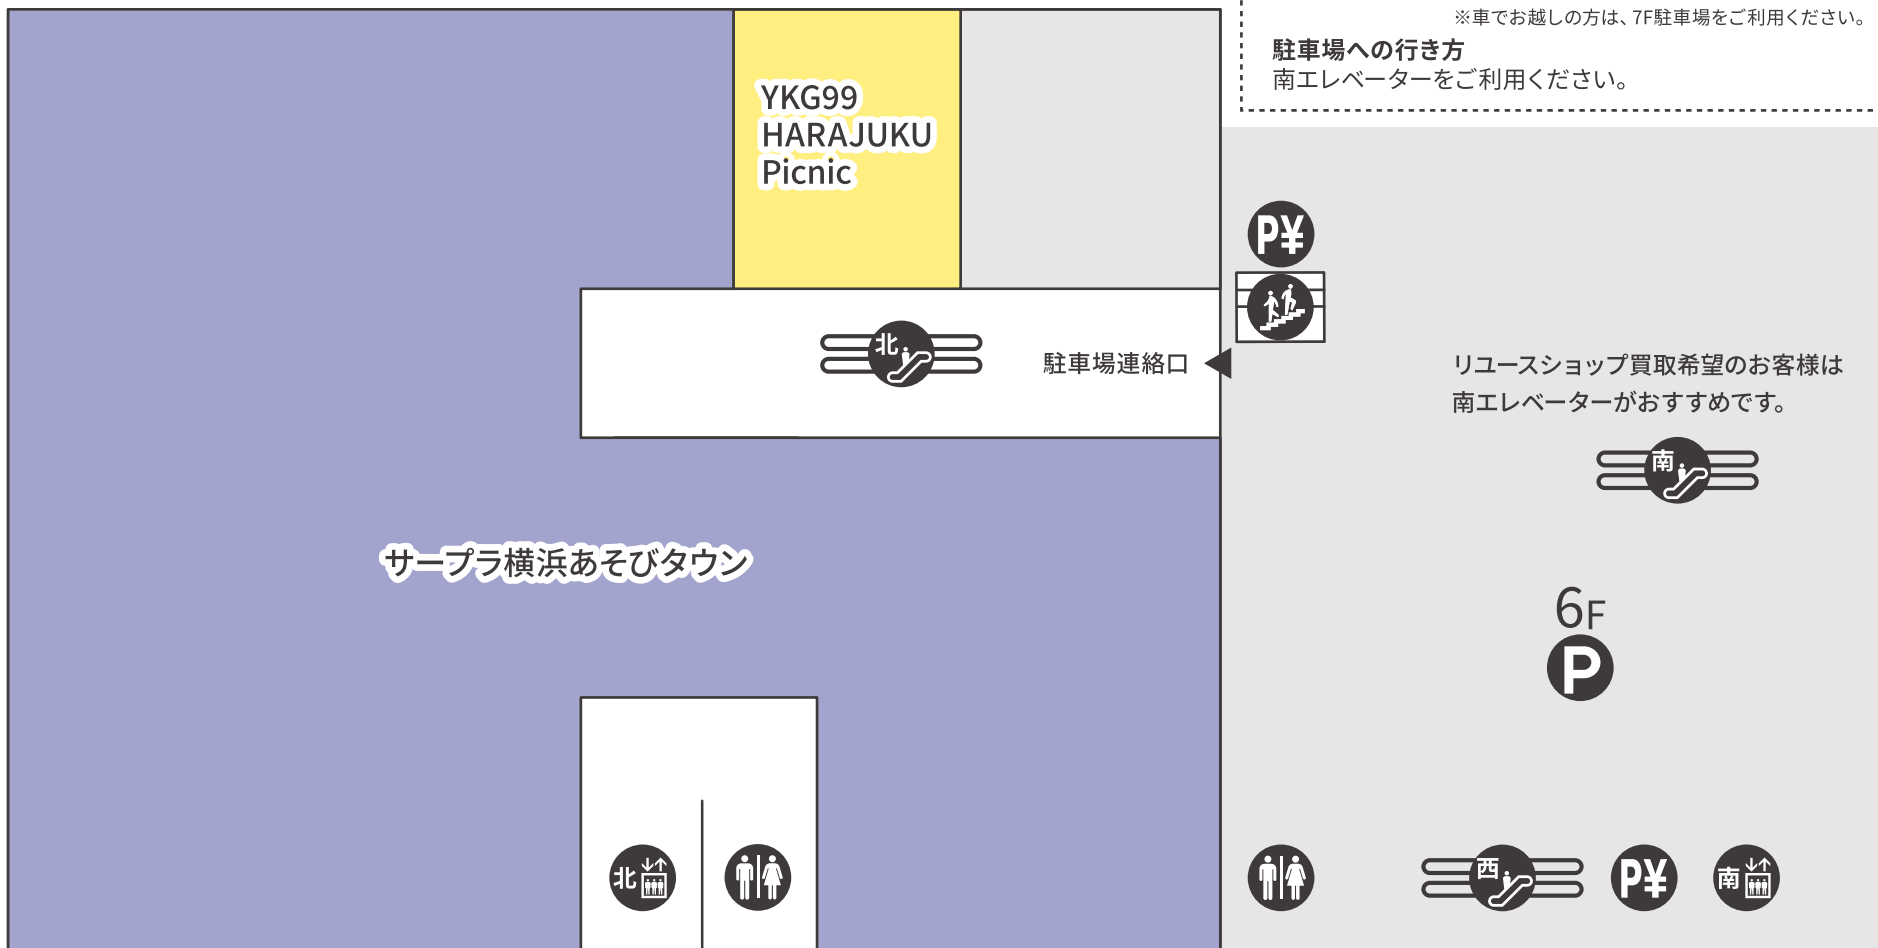

<早朝・夜間 (10:00~22:00以外) のご来館について>
映画館「イオンシネマへの行き方」
B1Fウエストエントランスより北エレベーターをご利用ください。
※車でお越しの方は、7F駐車場をご利用ください。
駐車場への行き方
南エレベーターをご利用ください。

リユースショップ買取希望のお客様は
南エレベーターがおすすめです。

横浜市営地下鉄
センター北駅

← 至 中川・北山田

至 センター南 →

- トイレ
- エスカレーター
- 駐車場
- ファッション
- レストラン・カフェ
- 食品/その他
- エレベーター
- 階段
- 事前精算機
- グッズ
- サービス