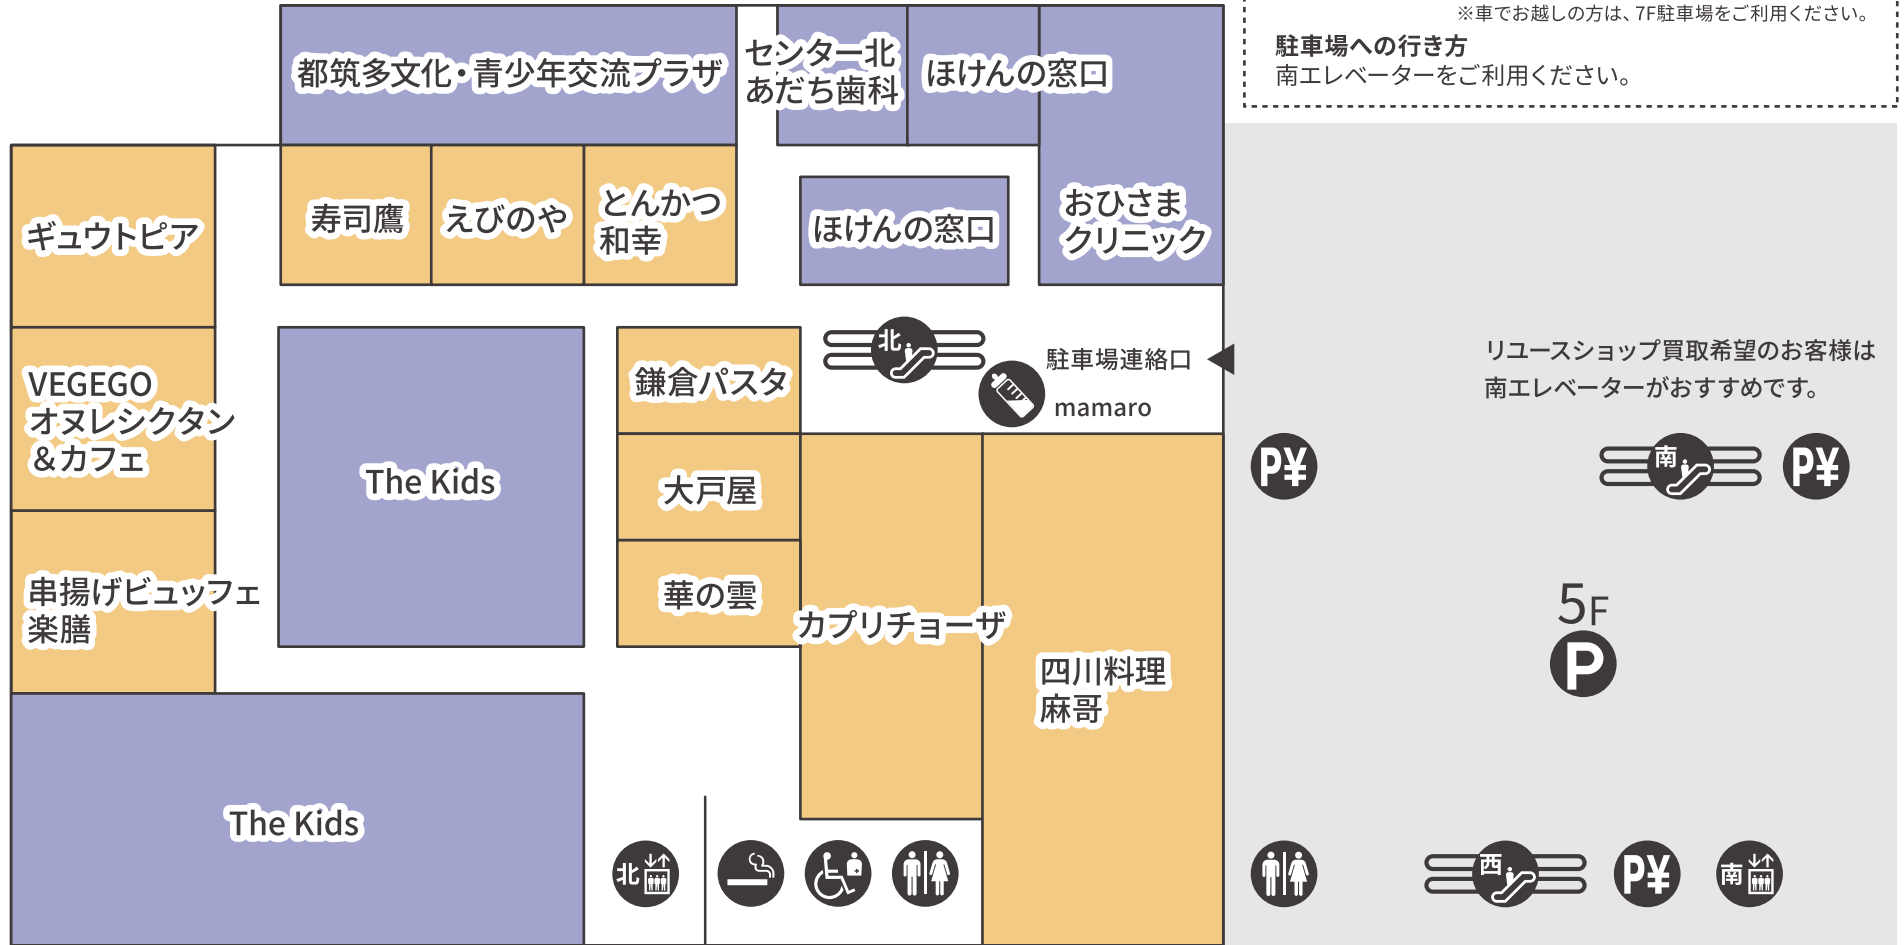

ヒツジの
いらない枕

オンデーズ

ファミリー
休憩室

BCOR BODY
CARE STUDIO

横浜市営地下鉄
センター北駅

← 至 中川・北山田

至 センター南 →

- トイレ
- 多機能トイレ
- 授乳室
- エレベーター
- インフォメーション (サービスカウンター)
- 喫煙スペース
- ファッション
- レストラン・カフェ
- 食品/その他
- キッズトイレ
- オストメイト
- AED
- エスカレーター
- ATM
- グッズ
- サービス

<早朝・夜間(10:00~22:00以外)のご来館について>

映画館「イオンシネマへの行き方」

B1Fウエストエントランスより北エレベーターをご利用ください。

駐車場への行き方

南エレベーターをご利用ください。

※車でお越しの方は、7F駐車場をご利用ください。

横浜市営地下鉄
センター北駅

← 至 中川・北山田

至 センター南 →

- トイレ
- 多機能トイレ
- エレベーター
- エスカレーター
- ファッション
- グッズ
- レストラン・カフェ
- サービス
- 食品/その他

<早朝・夜間 (10:00~22:00以外) のご来館について>
映画館「イオンシネマへの行き方」
 B1Fウエストエントランスより北エレベーターをご利用ください。
 ※車でお越しの方は、7F駐車場をご利用ください。
駐車場への行き方
 南エレベーターをご利用ください。