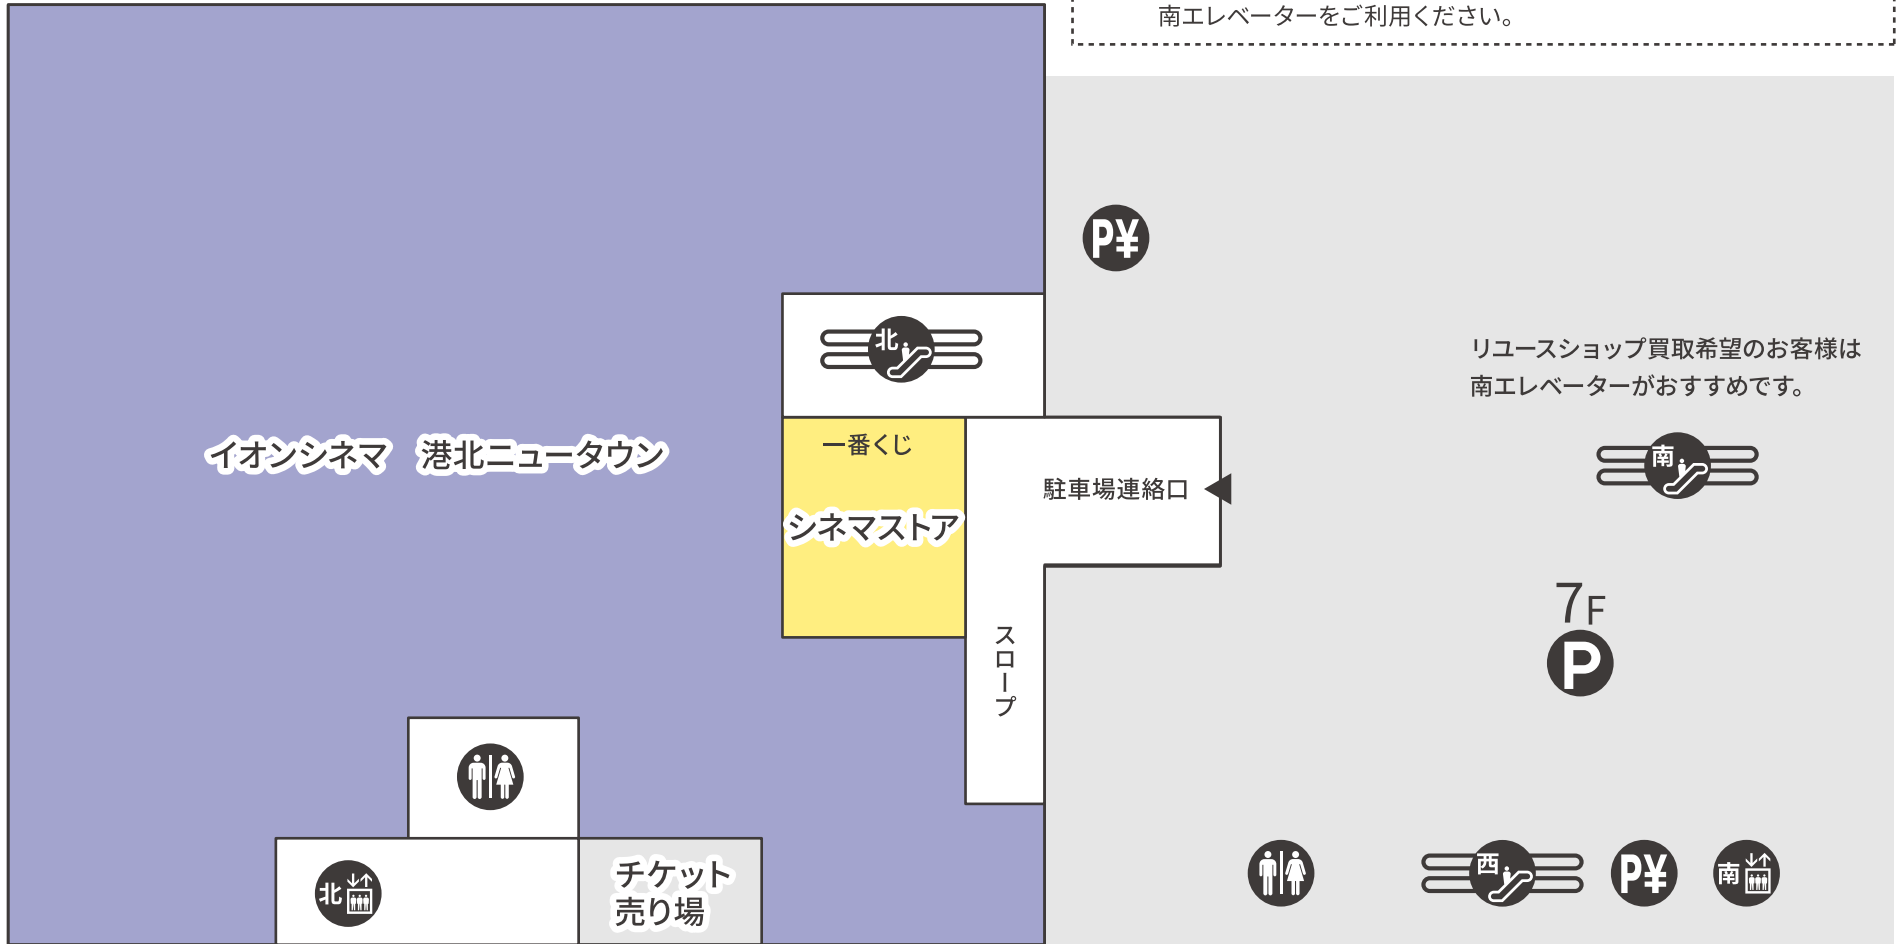

リユースショップ買取希望のお客様は
 南エレベーターがおすすめです。

横浜市営地下鉄
 センター北駅

← 至 中川・北山田

至 センター南 →

- トイレ
- エスカレーター
- 駐車場
- ファッション
- レストラン・カフェ
- 食品/その他
- エレベーター
- 階段
- 事前精算機
- グッズ
- サービス

<早朝・夜間 (10:00~22:00以外) のご来館について>
映画館「イオンシネマへの行き方」
 B1Fウエストエントランスより北エレベーターをご利用ください。
駐車場への行き方 ※車でお越しの方は、7F駐車場をご利用ください。
 南エレベーターをご利用ください。